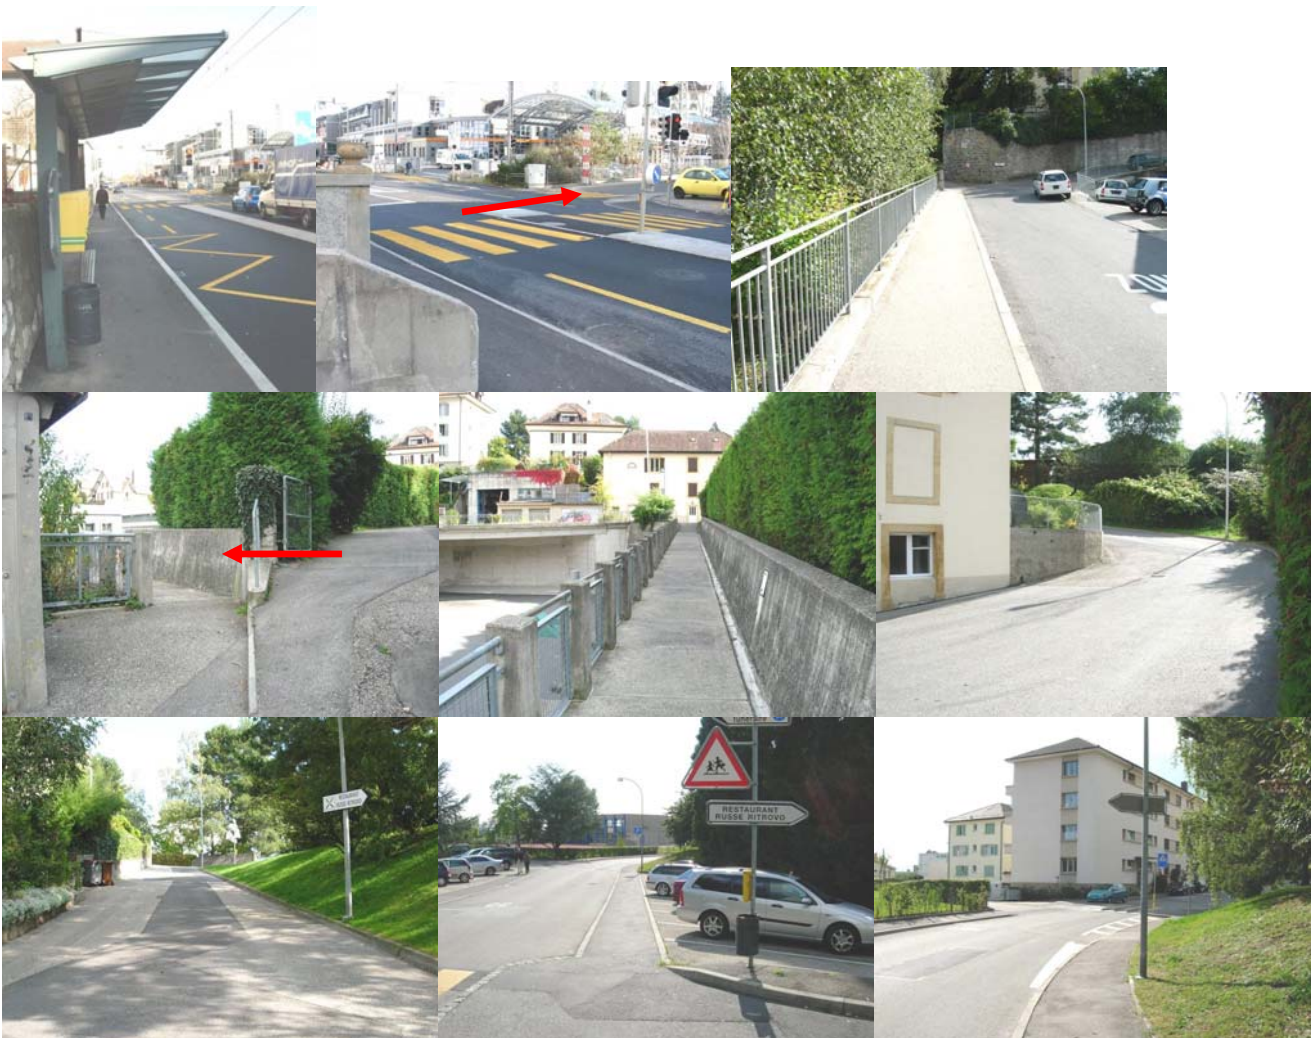

Von der Bus Haltestelle suchen Sie sich den Weg *chemin des Péreuses* zwischen den Gebäuden des Swisscom Komplexes und der ehemaligen Garage *des Draizes*. Fussgänger können den kleinen Weg entlang gehen, welcher etwas versteckt hinter einer Garage beginnt. Nach dem kleinen Weg finden Sie eine kleine Strasse, welche schlussendlich hoch in die *rue des Charmettes* führt. Wenn Sie die Strasse nach rechts folgen ist das erste Haus links die Nummer 19.